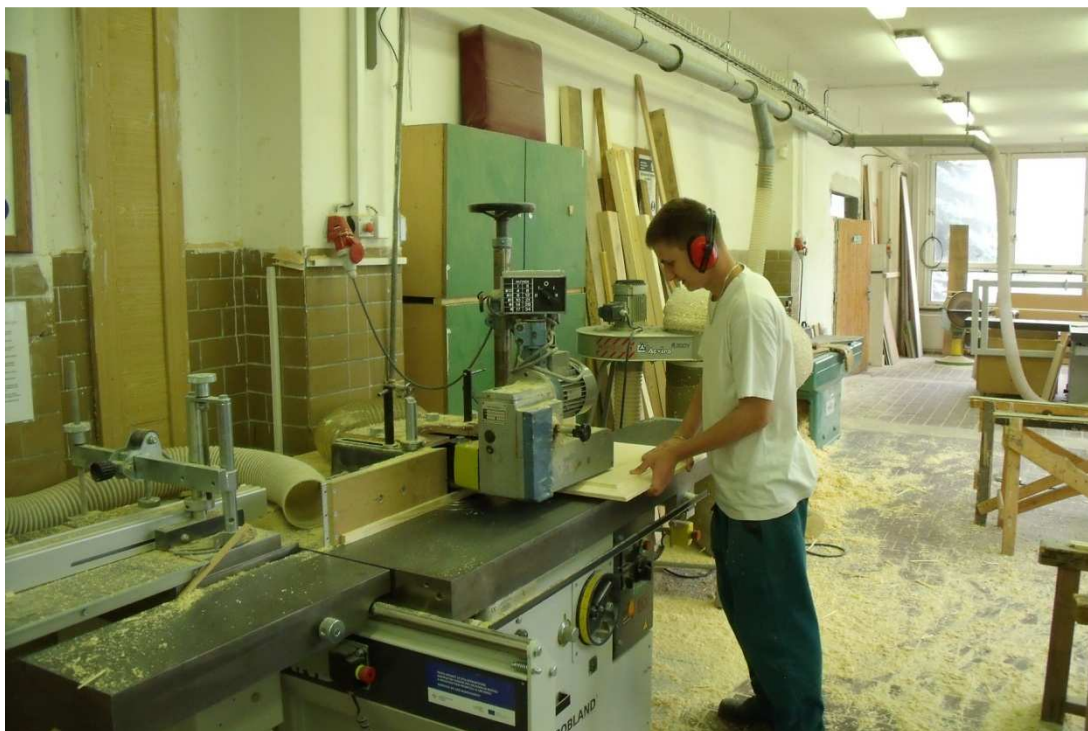

# TRUHLÁŘ

**Truhlář 33-56-H/01 se uplatní v truhlářských firmách jako truhlář pro výrobu nábytku a dřevěných konstrukcí (okna, dveře.....). Je schopen provádět truhlářské práce jak na dílně, tak montážnické práce truhlářských výrobků na stavbách. Je rovněž kompetentní k dokončovací práci (povrchová úprava) i k soustružnickým pracím dřevěných materiálů. Rovněž je zručný provádět opravy truhlářských výrobků a konstrukcí.**